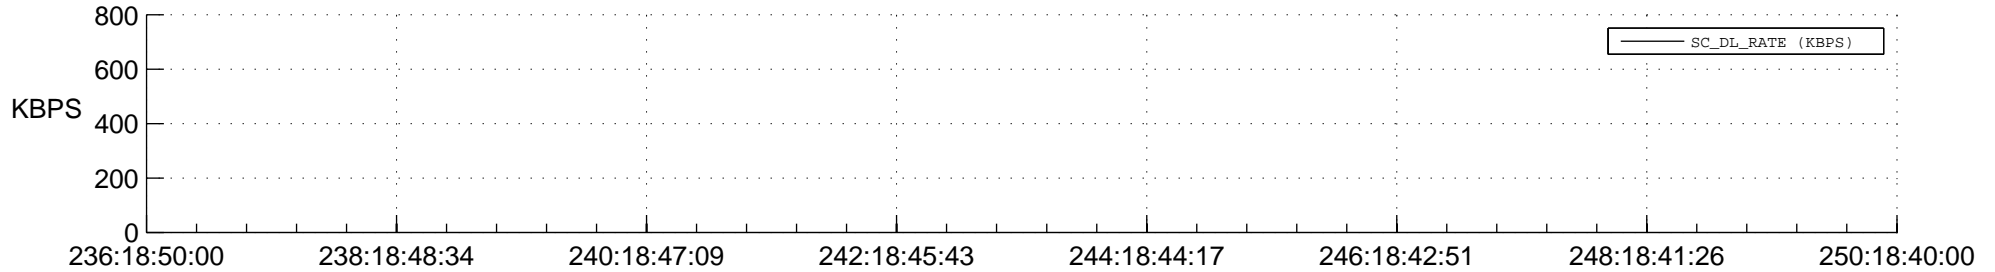

## Spacecraft\_DownLink\_Rate

Ground Time (2016:236:18:50:00.000 -2016:250:18:40:00.000)