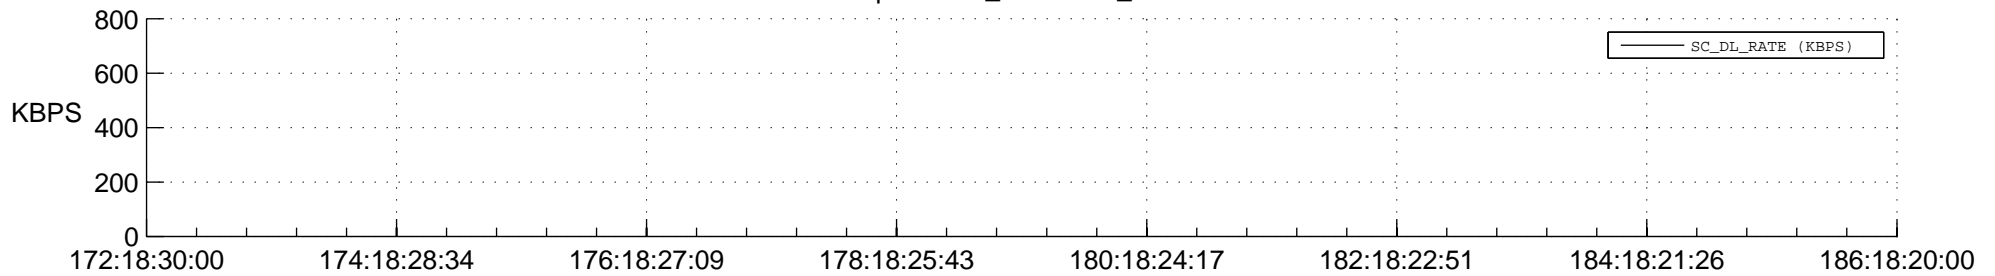

## Spacecraft\_DownLink\_Rate

Ground Time (2016:172:18:30:00.000 -2016:186:18:20:00.000)