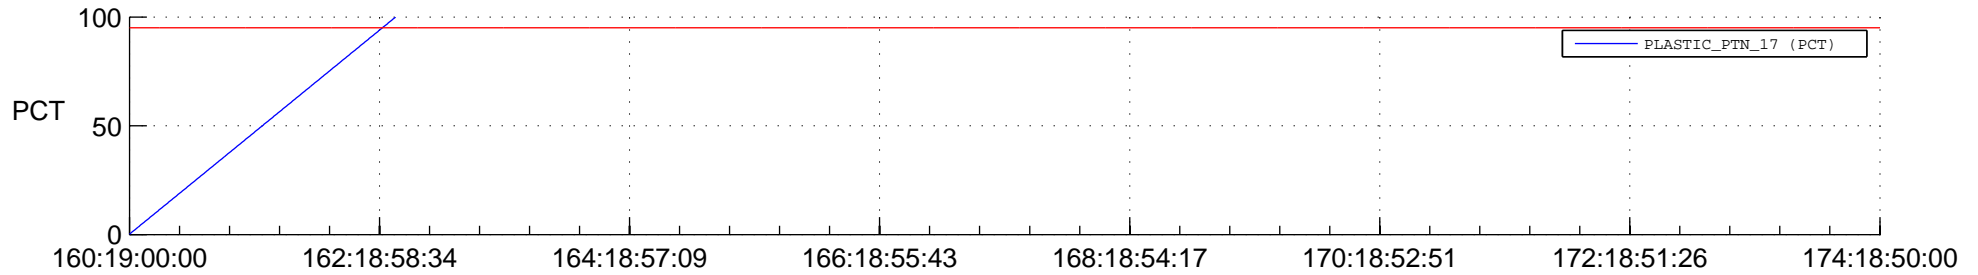

## Spacecraft\_DownLink\_Rate

Ground Time (2015:160:19:00:00.000 -2015:174:18:50:00.000)