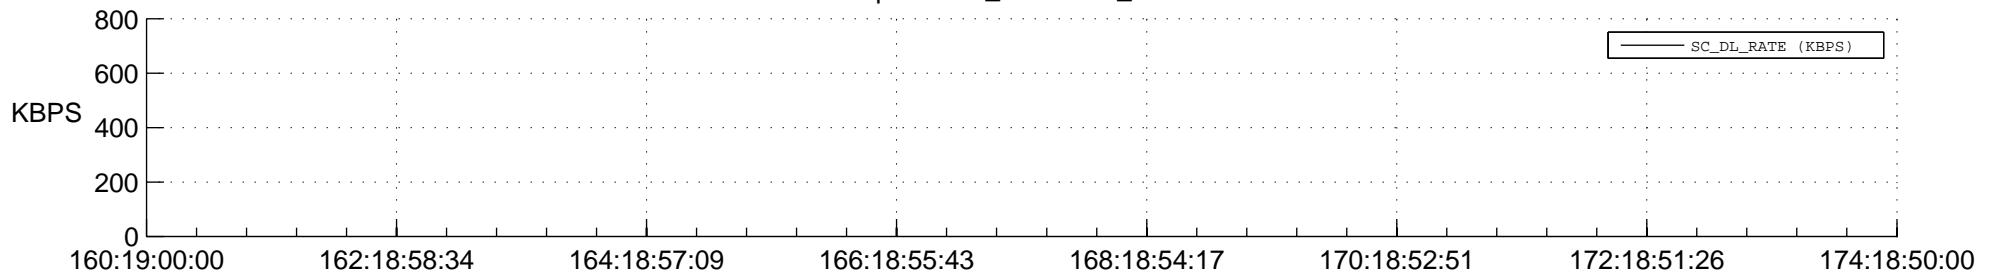

## Spacecraft\_DownLink\_Rate

Ground Time (2015:160:19:00:00.000 -2015:174:18:50:00.000)