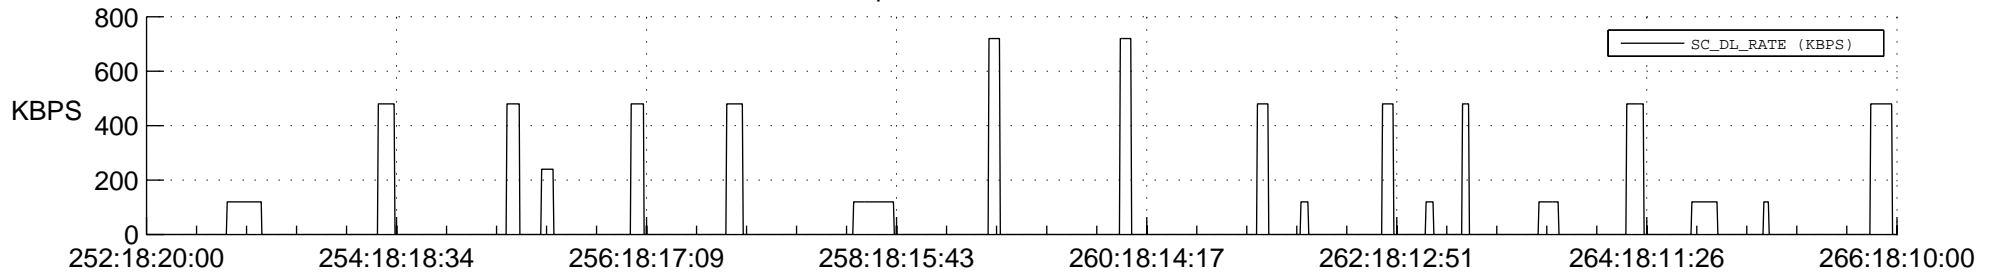

## Spacecraft\_DownLink\_Rate

Ground Time (2013:252:18:20:00.000 -2013:266:18:10:00.000)