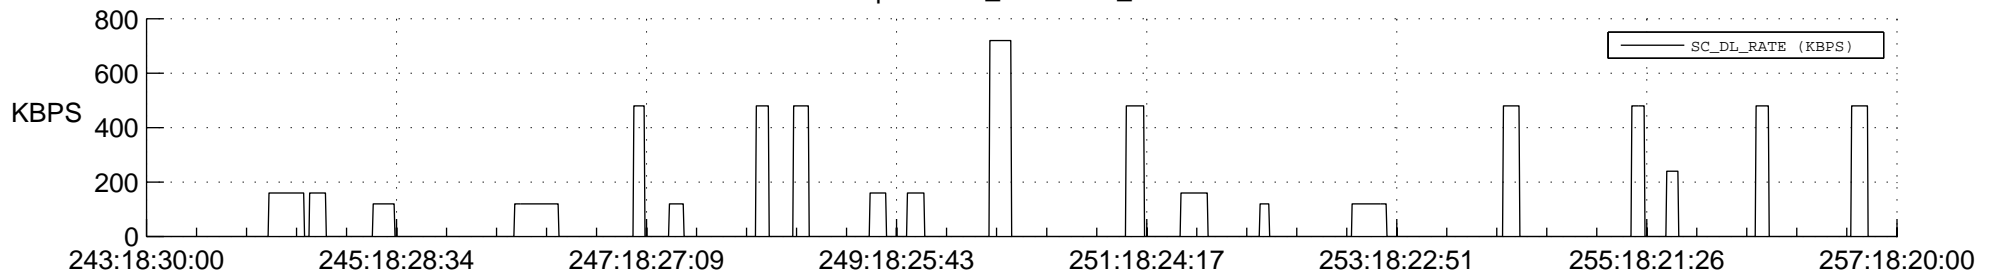

## Spacecraft\_DownLink\_Rate

Ground Time (2013:243:18:30:00.000 -2013:257:18:20:00.000)