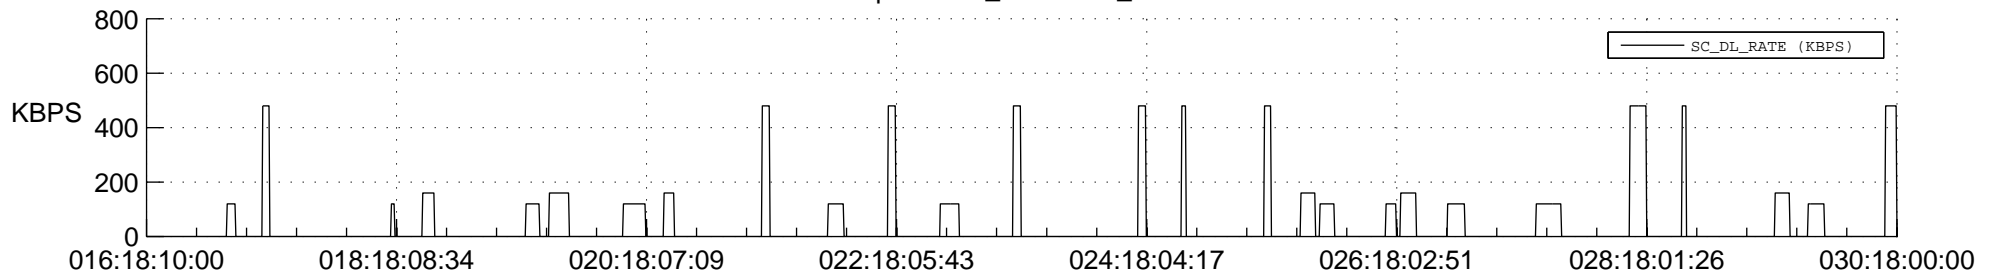

## Spacecraft\_DownLink\_Rate

Ground Time (2013:016:18:10:00.000 -2013:030:18:00:00.000)