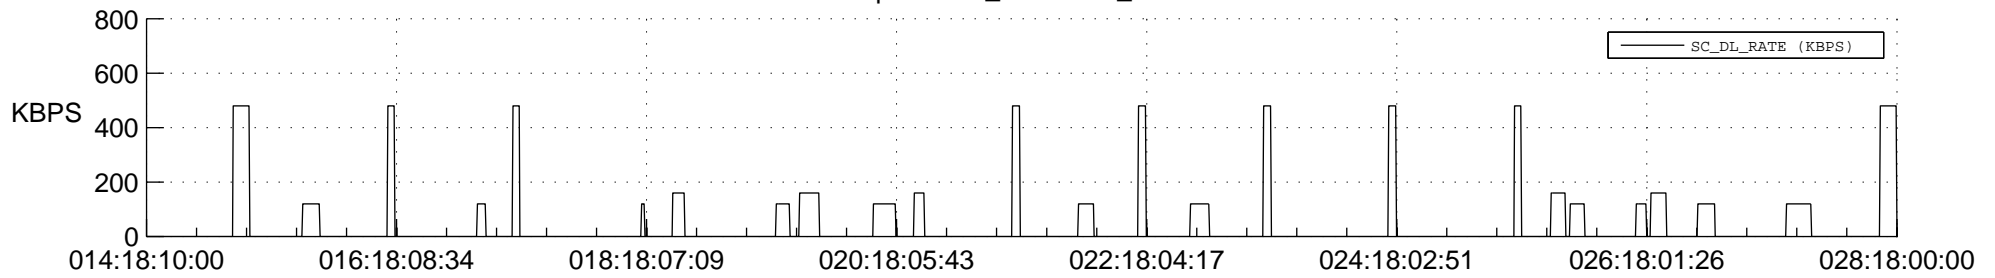

## Spacecraft\_DownLink\_Rate

Ground Time (2013:014:18:10:00.000 -2013:028:18:00:00.000)