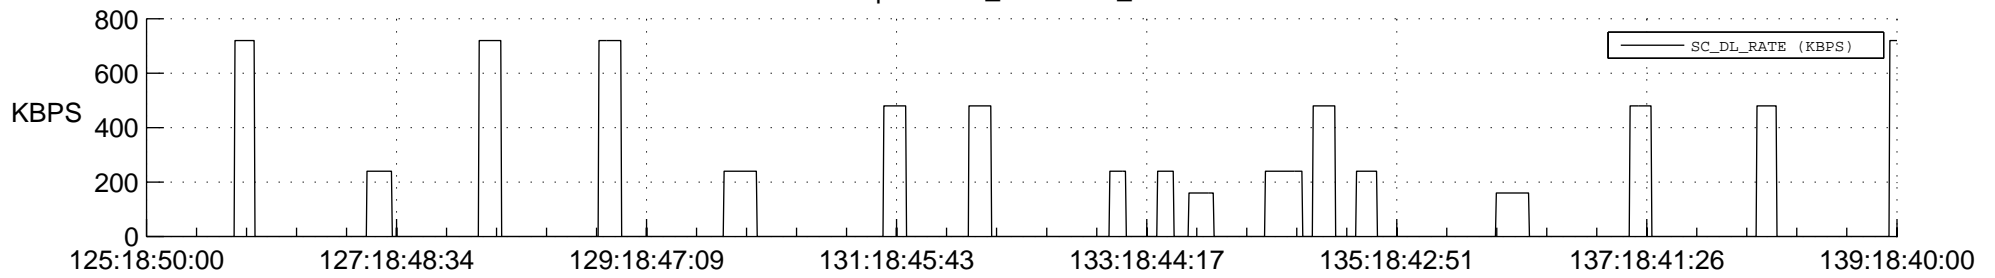

## Spacecraft\_DownLink\_Rate

Ground Time (2012:125:18:50:00.000 -2012:139:18:40:00.000)