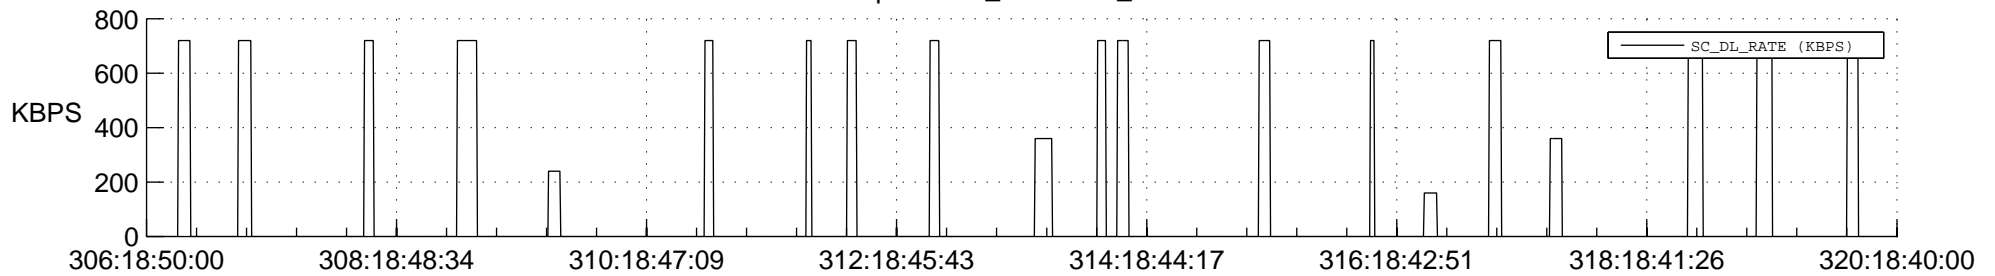

## Spacecraft\_DownLink\_Rate

Ground Time (2019:306:18:50:00.000 -2019:320:18:40:00.000)