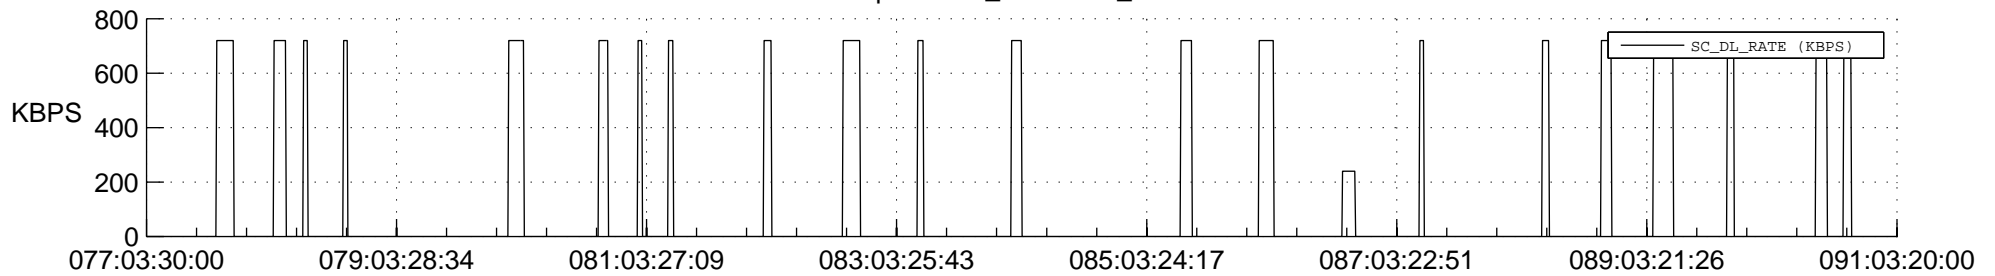

## Spacecraft\_DownLink\_Rate

Ground Time (2019:077:03:30:00.000 -2019:091:03:20:00.000)