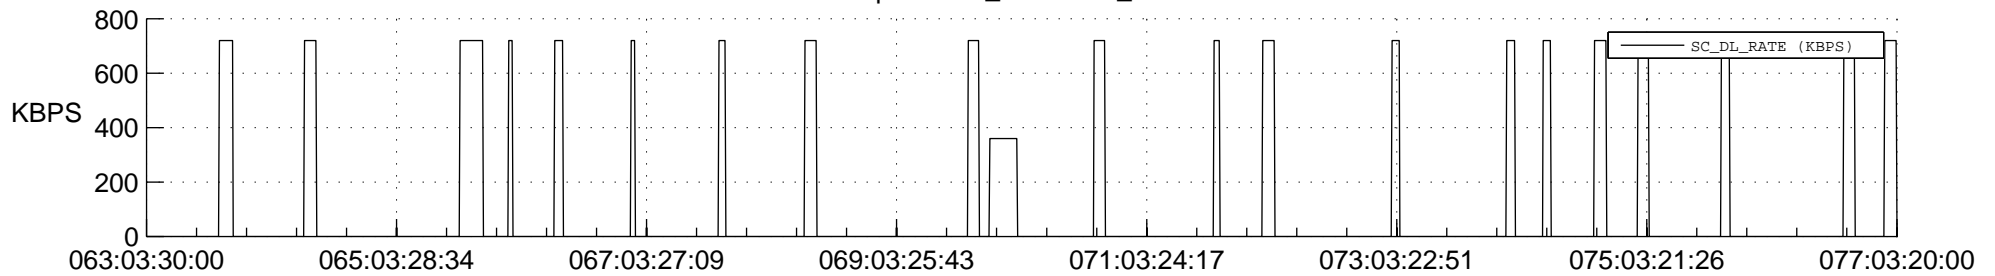

## Spacecraft\_DownLink\_Rate

Ground Time (2019:063:03:30:00.000 -2019:077:03:20:00.000)