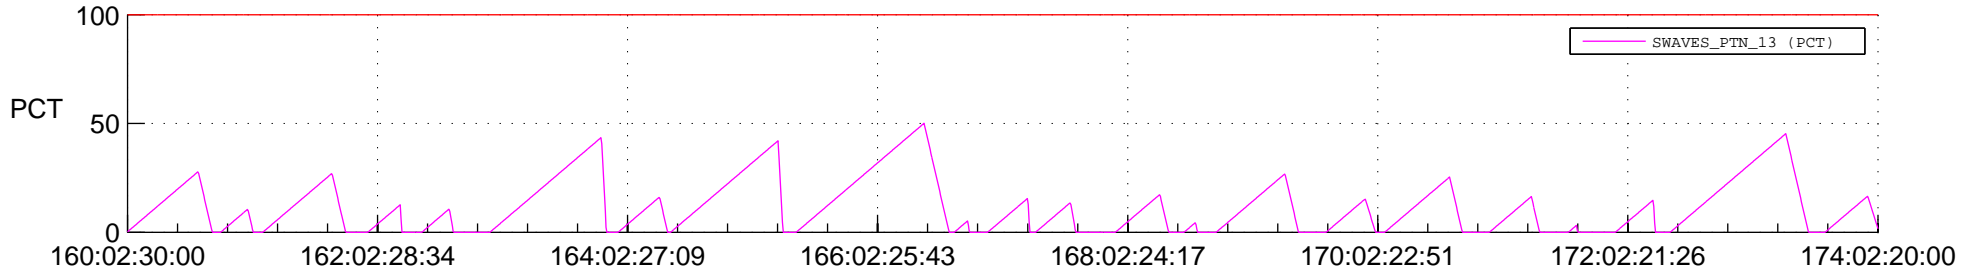

## SWAVES\_Percent\_Full\_Prediction

## Spacecraft\_DownLink\_Rate

Ground Time (2016:160:02:30:00.000 -2016:174:02:20:00.000)