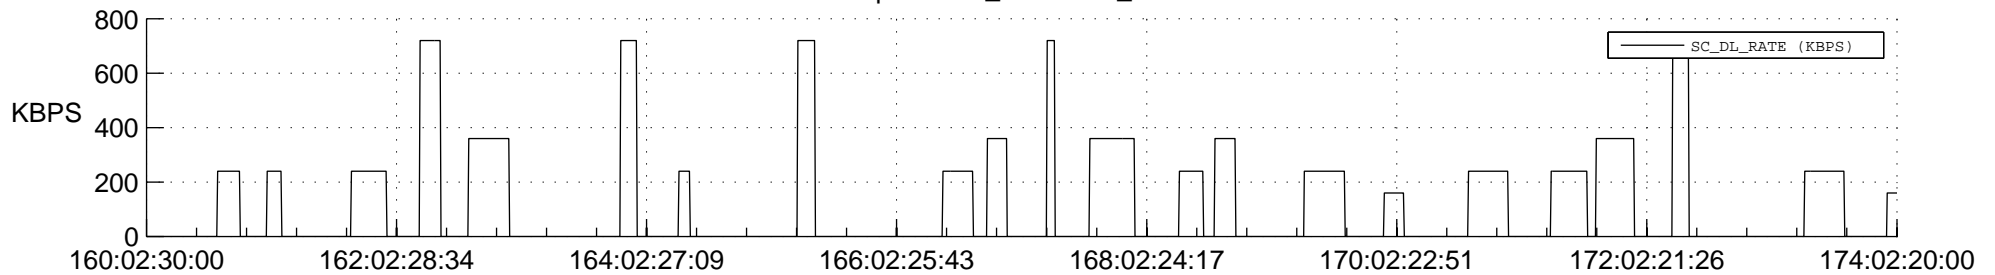

## Spacecraft\_DownLink\_Rate

Ground Time (2016:160:02:30:00.000 -2016:174:02:20:00.000)