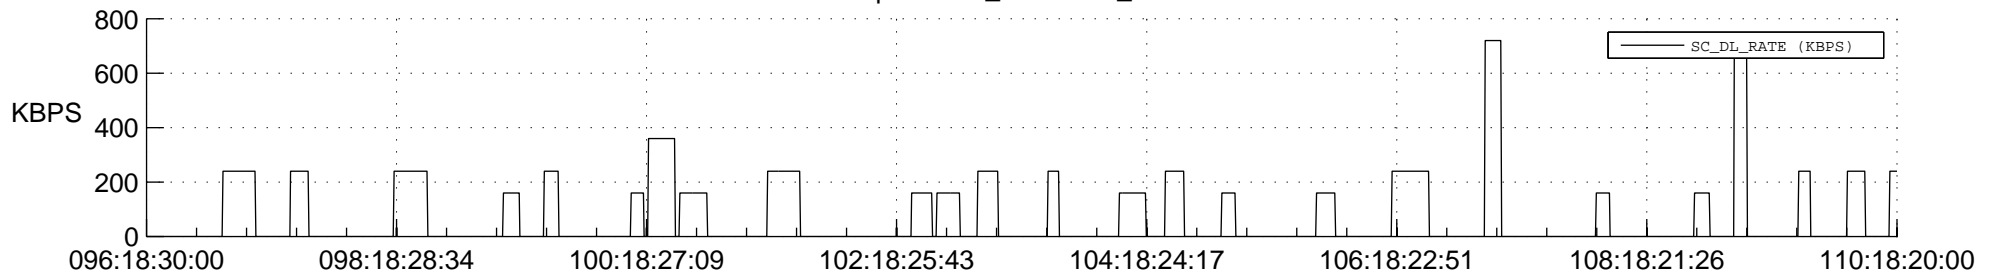

## Spacecraft\_DownLink\_Rate

Ground Time (2016:096:18:30:00.000 -2016:110:18:20:00.000)