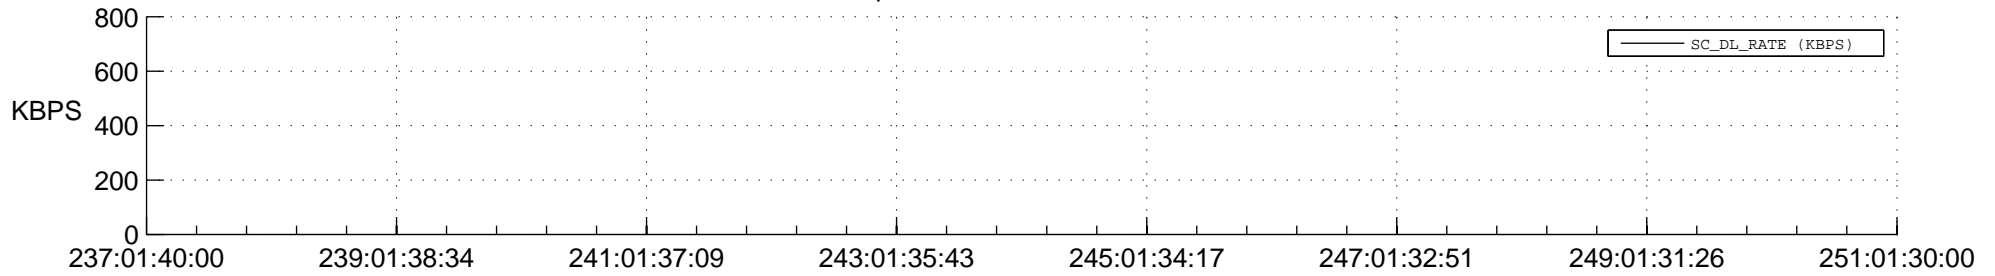

## Spacecraft\_DownLink\_Rate

Ground Time (2015:237:01:40:00.000 -2015:251:01:30:00.000)