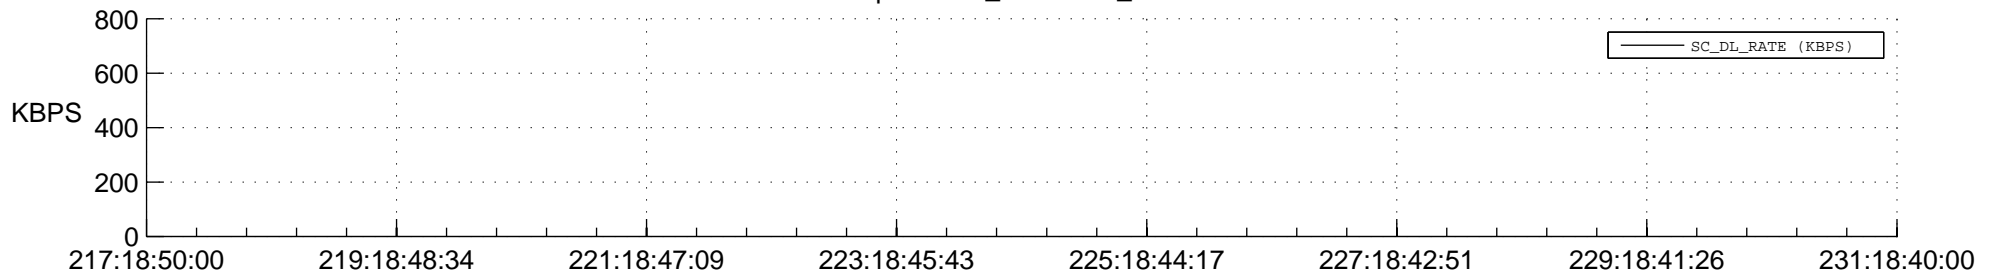

## Spacecraft\_DownLink\_Rate

Ground Time (2015:217:18:50:00.000 -2015:231:18:40:00.000)