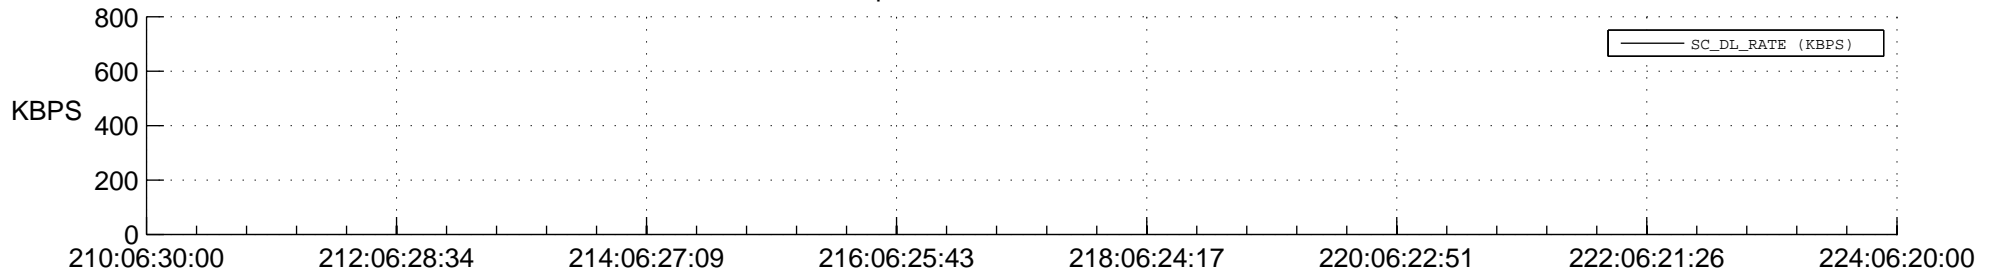

## Spacecraft\_DownLink\_Rate

Ground Time (2015:210:06:30:00.000 -2015:224:06:20:00.000)