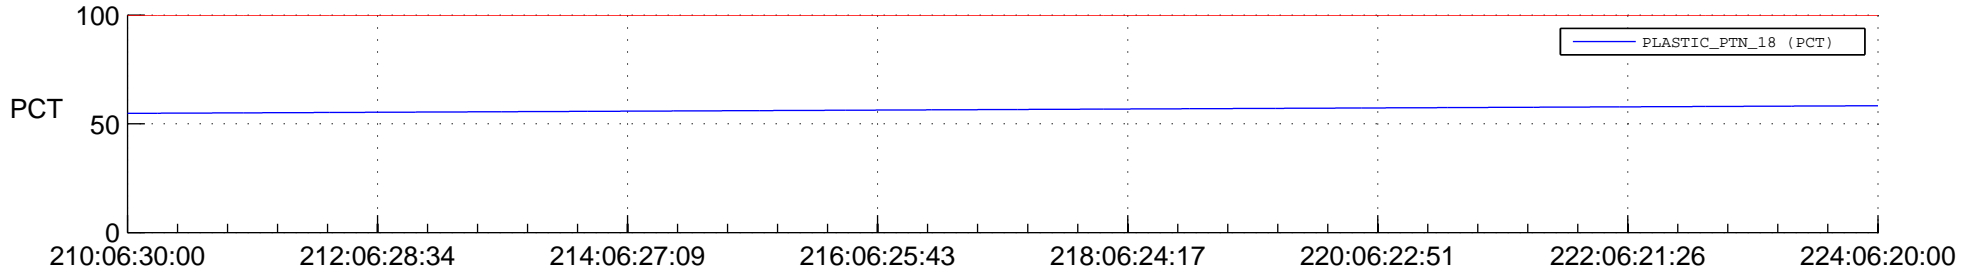

## Spacecraft\_DownLink\_Rate

Ground Time (2015:210:06:30:00.000 -2015:224:06:20:00.000)