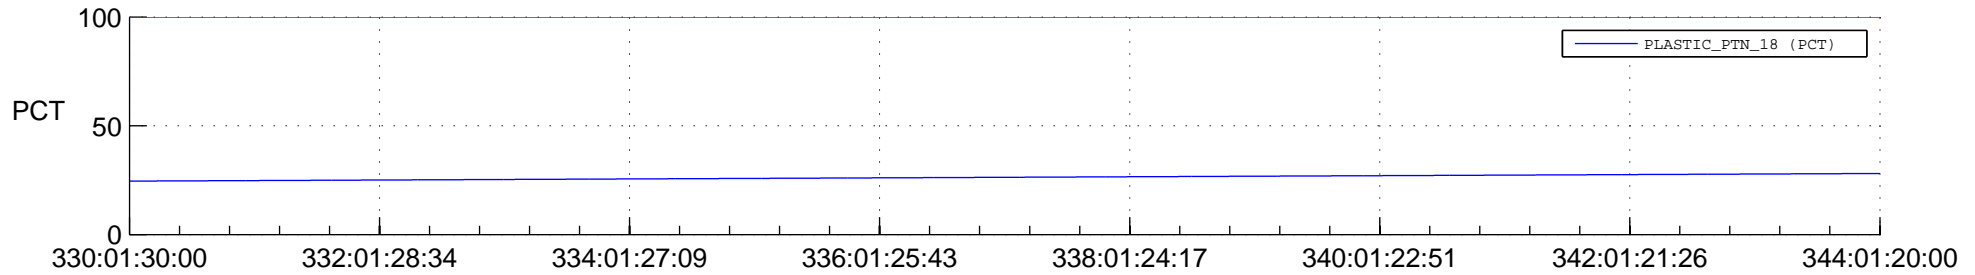

## Spacecraft\_DownLink\_Rate

Ground Time (2014:330:01:30:00.000 -2014:344:01:20:00.000)