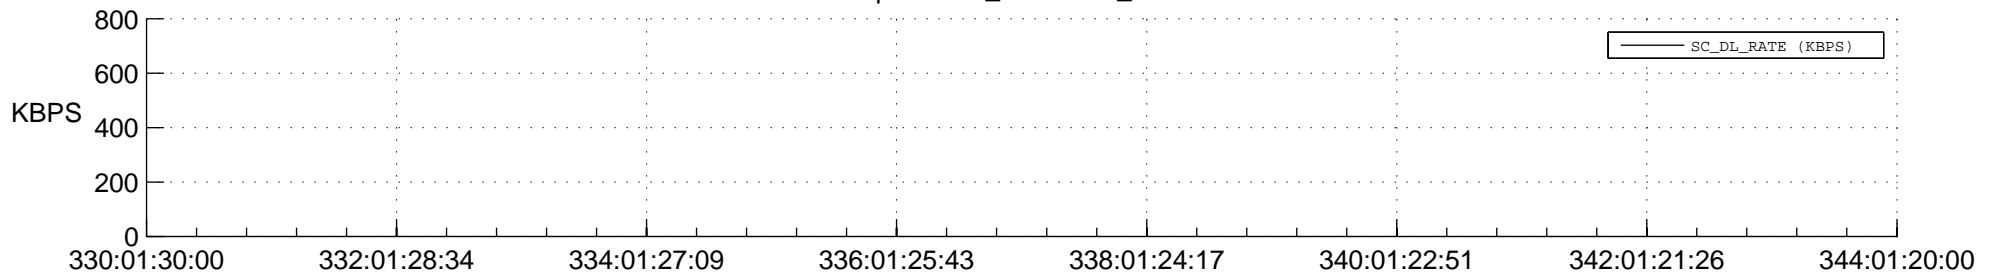

## Spacecraft\_DownLink\_Rate

Ground Time (2014:330:01:30:00.000 -2014:344:01:20:00.000)