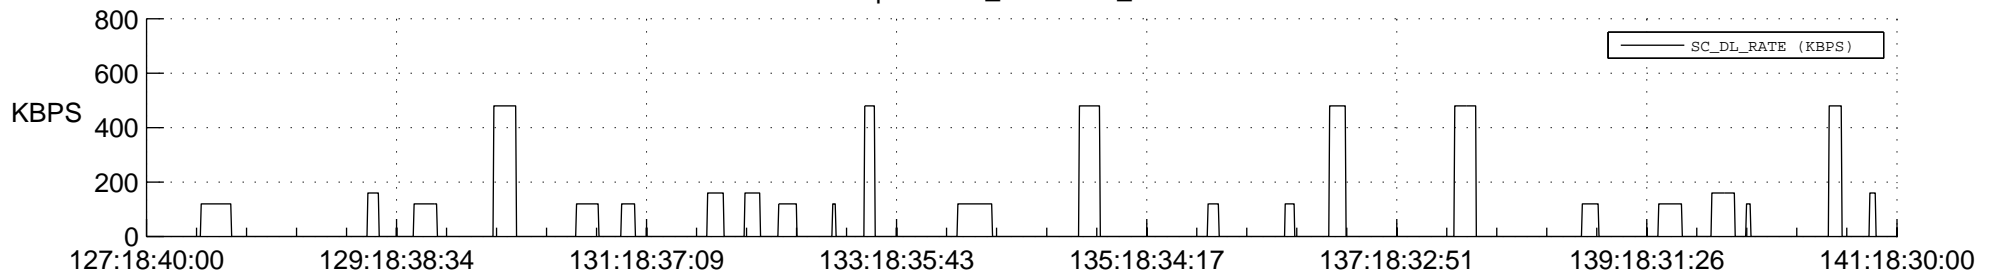

## Spacecraft\_DownLink\_Rate

Ground Time (2013:127:18:40:00.000 -2013:141:18:30:00.000)