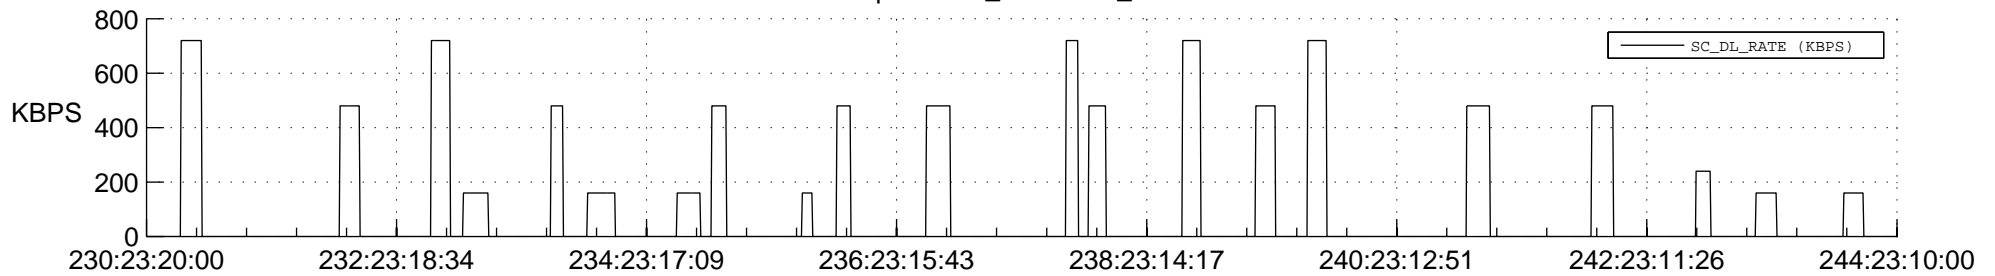

## Spacecraft\_DownLink\_Rate

Ground Time (2012:230:23:20:00.000 -2012:244:23:10:00.000)