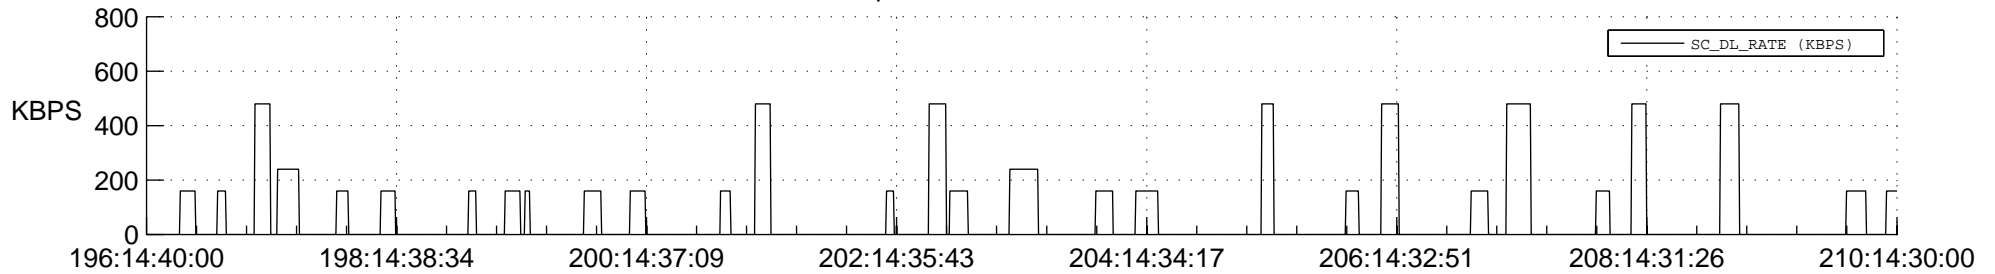

## Spacecraft\_DownLink\_Rate

Ground Time (2012:196:14:40:00.000 -2012:210:14:30:00.000)