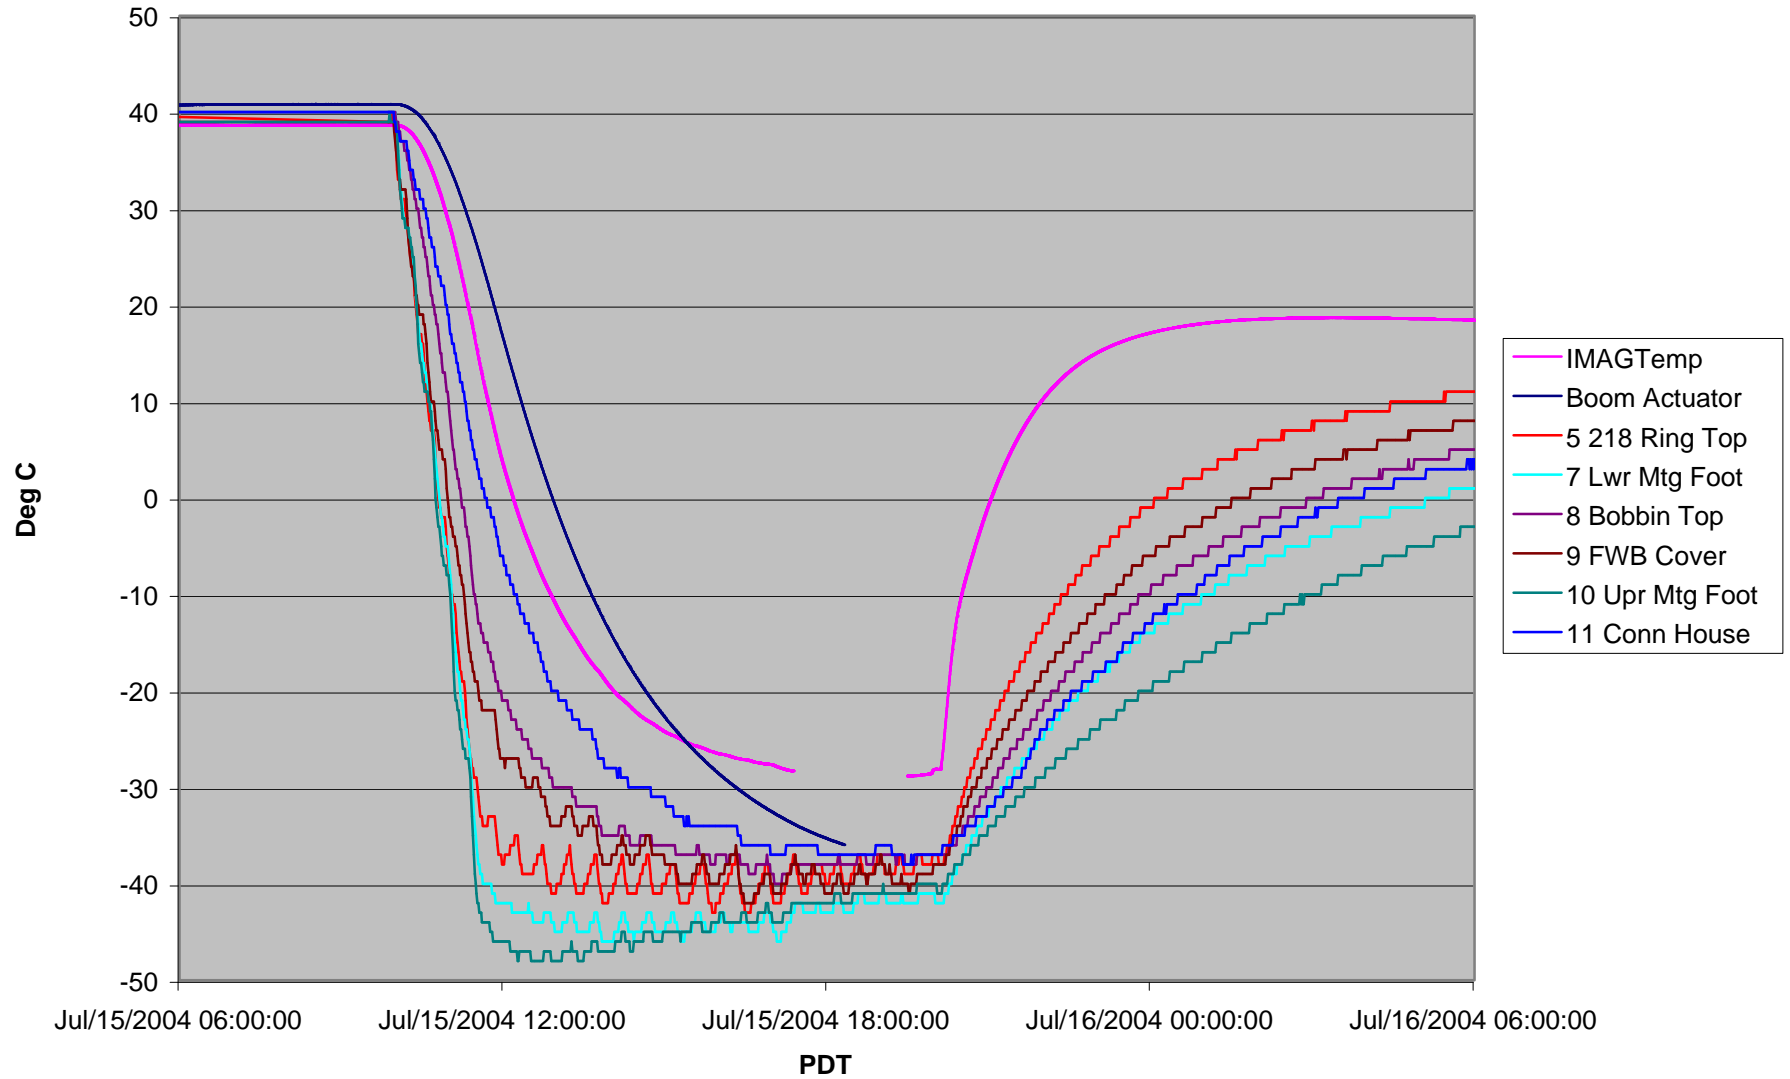

FM1 Boom Thermal Vac, Cycle #1

FM1 Boom Thermal Vac, Cycle #2

FM1 Boom Thermal Vac, Cycle #3

FM1 Boom Thermal Vac, Cycle #4

FM1 Boom Thermal Vac, Cycle #5

FM1 Boom Thermal Vac, Cycle #6

FM1 Boom Thermal Vac, Cycle #7, Cold Boom Deploy

FM1 Boom Thermal Vac, Cycle 1

FM1 Boom Thermal Vac, Cycle 2