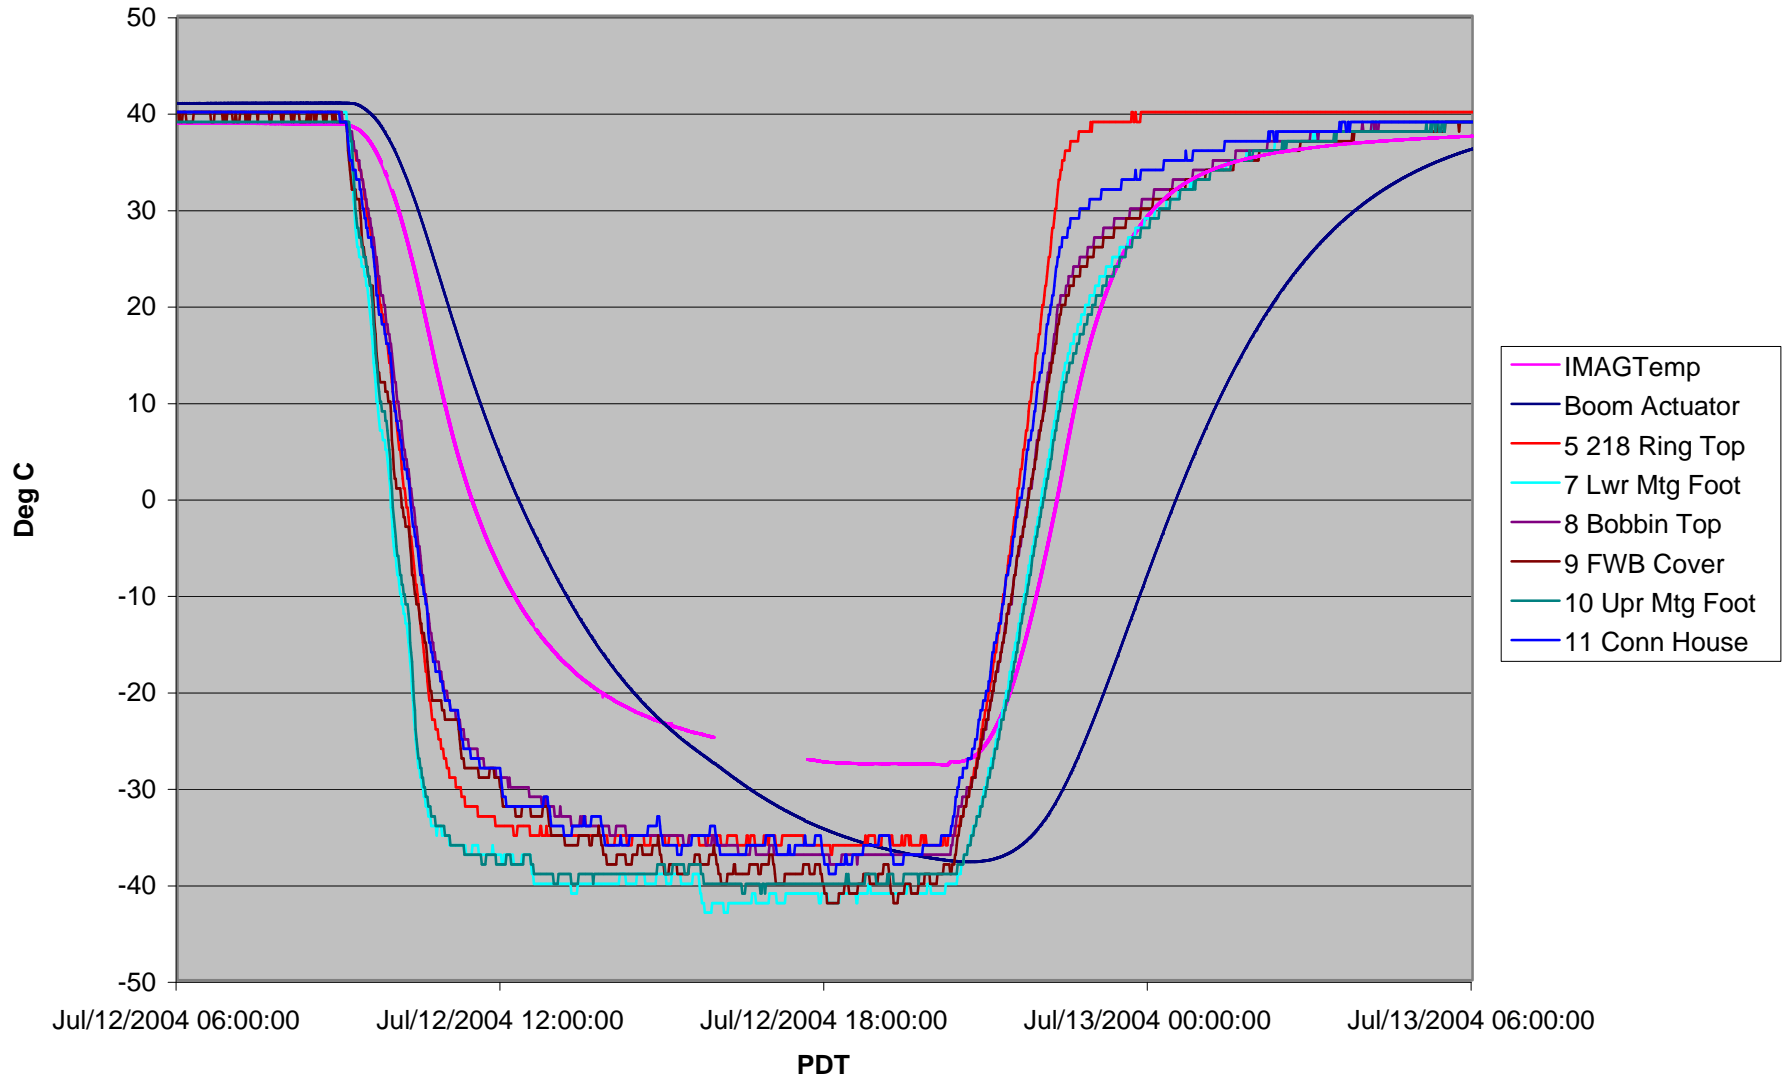

FM1 Boom Thermal Vac, Cycle #1

FM1 Boom Thermal Vac, Cycle #2

FM1 Boom Thermal Vac, Cycle #3

FM1 Boom Thermal Vac, Cycle #4

FM1 Boom Thermal Vac, Cycle #5

FM1 Boom Thermal Vac, Cycle #6

FM1 Boom Thermal Vac, Cycle #7, Cold Boom Deploy

FM1 Boom Thermal Vac, Cycle 1

FM1 Boom Thermal Vac, Cycle 2