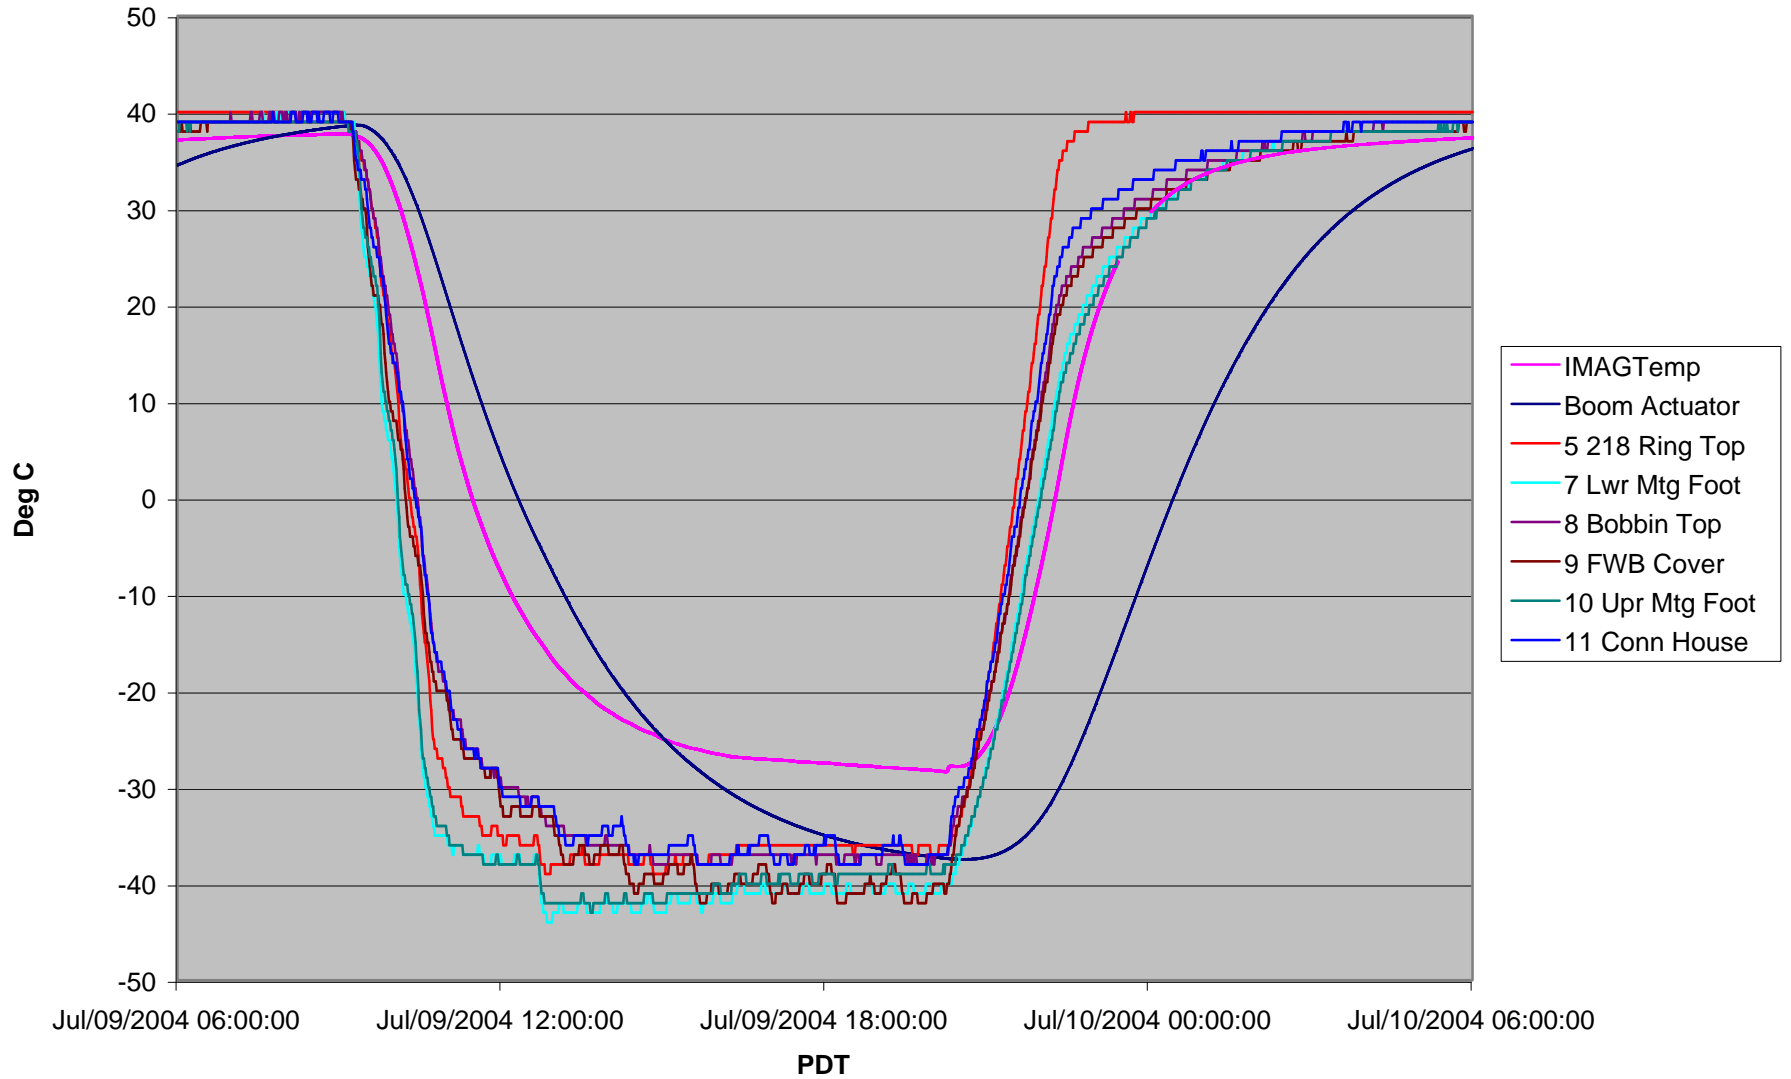

FM1 Boom Thermal Vac, Cycle #1

FM1 Boom Thermal Vac, Cycle #2

FM1 Boom Thermal Vac, Cycle #3

FM1 Boom Thermal Vac, Cycle #4

FM1 Boom Thermal Vac, Cycle #5

FM1 Boom Thermal Vac, Cycle #6

FM1 Boom Thermal Vac, Cycle #7, Cold Boom Deploy

FM1 Boom Thermal Vac, Cycle 1

FM1 Boom Thermal Vac, Cycle 2